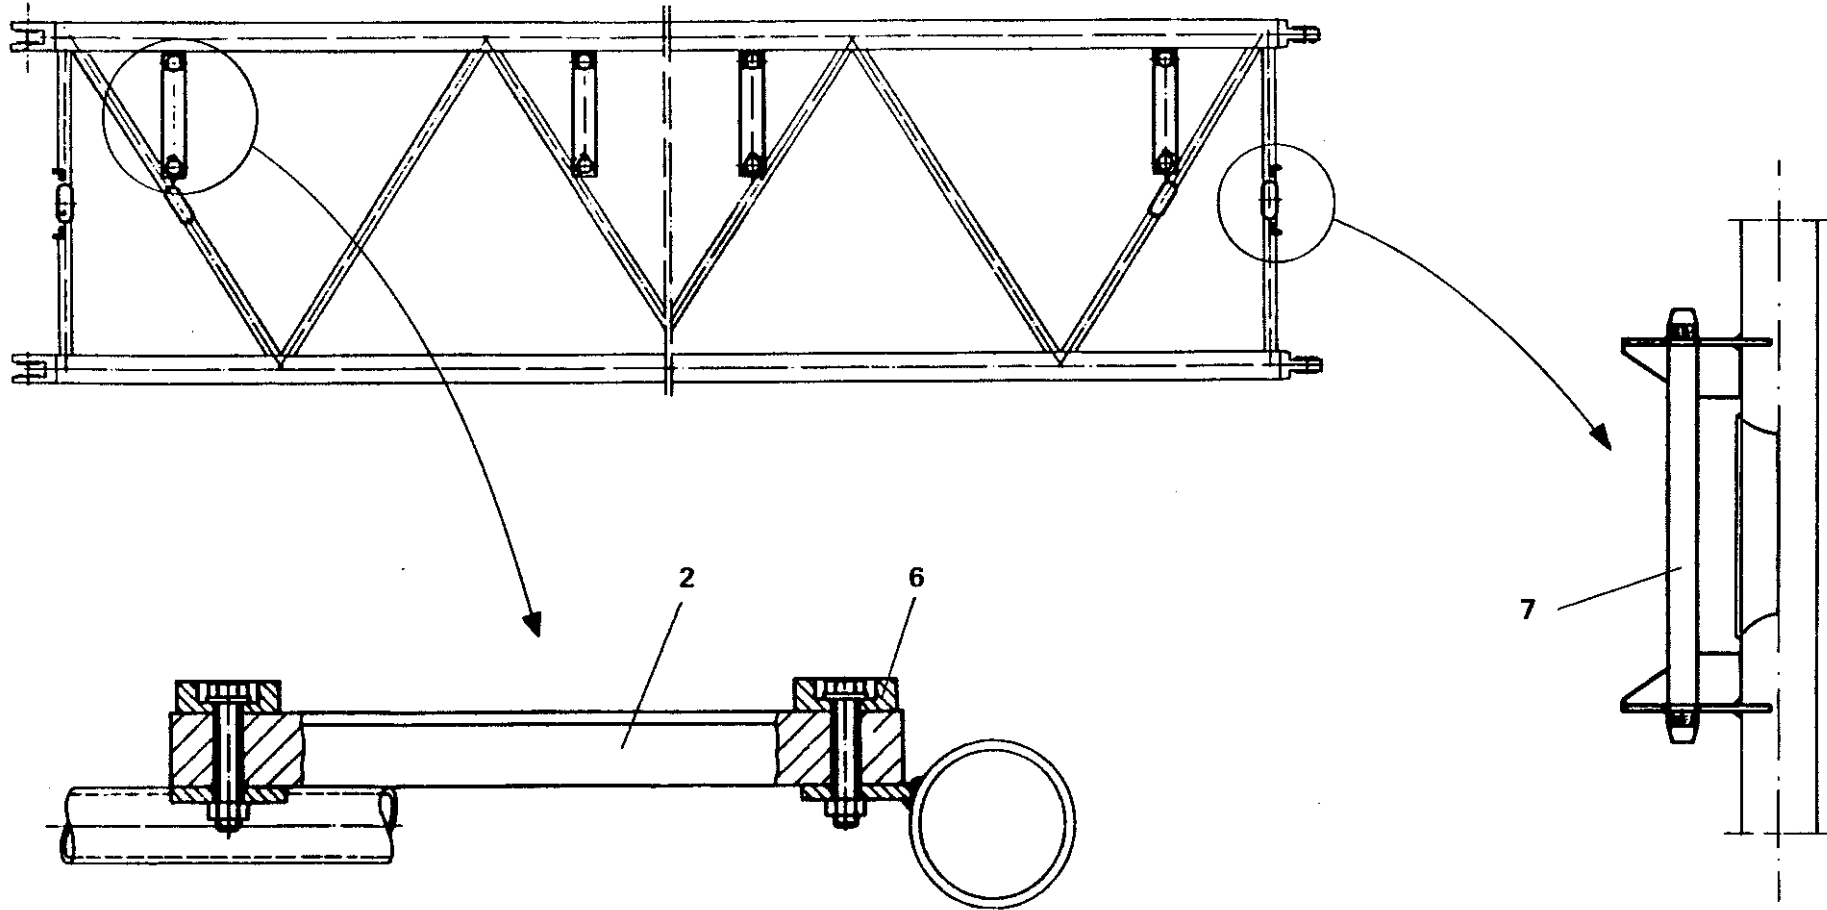

GLEITFÜHRUNG 14 M AUSLEGERSPITZE ( KLEIN )

SLIDE FOR 14 M BOOM EXTENSION ( SMALL )

ERSATZTEIL - BILDТАFEL  
SPARE PART - PICTORIAL DISPLAY

Bildtafel-Nr.  
Pictorial display №.

2 222 371

1 967 351

-ETL

FHG 81